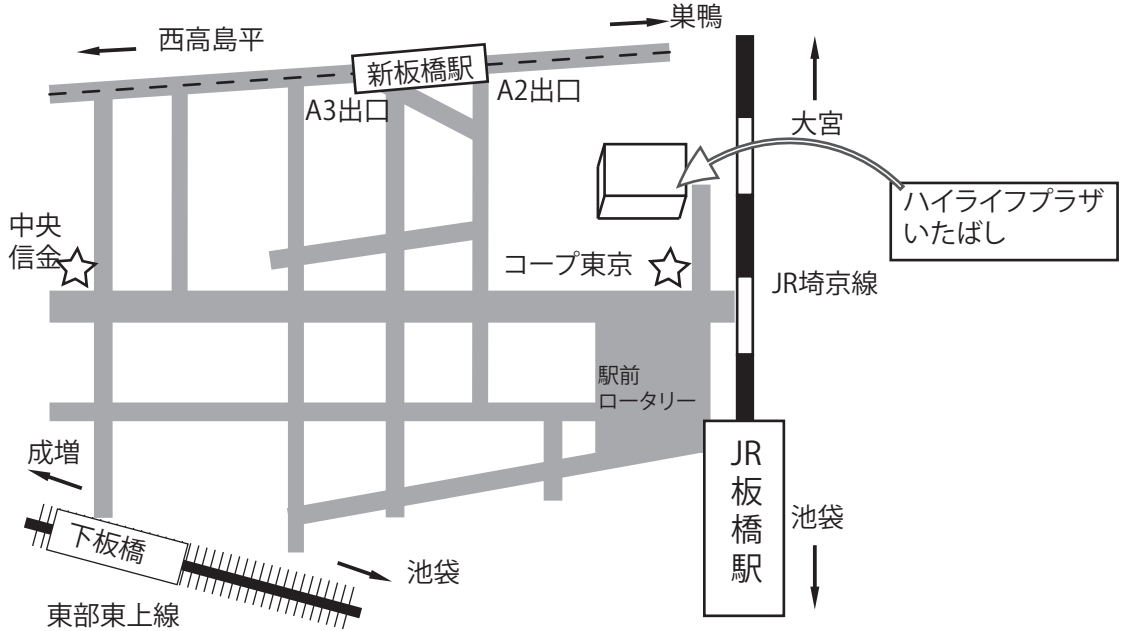

ハイレイフプラザ板橋

JR埼京線「板橋」駅西口より徒歩1分 都営地下鉄三田線「新板橋」駅A2・A3出口より徒歩3分 東武東上線「下板橋」駅より徒歩7分

ご来場の際は
公共交通機関を
ご利用ください。