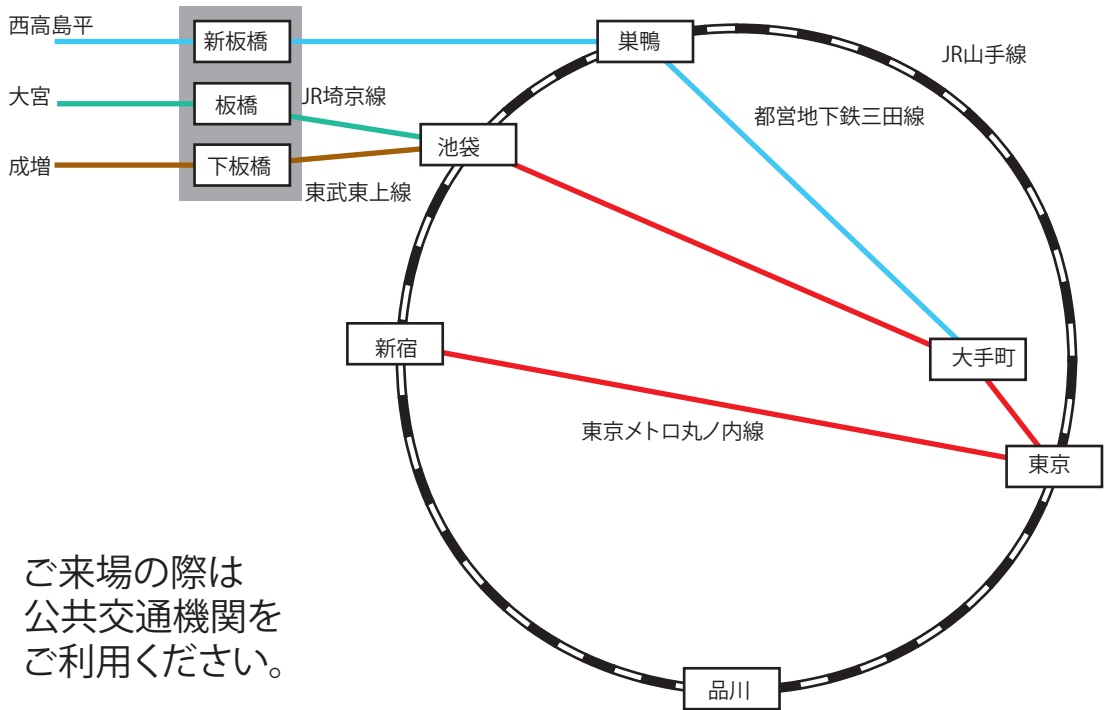

ハイレイフプラザ板橋

JR埼京線「板橋」駅西口より徒歩1分 都営地下鉄三田線「新板橋」駅A2・A3出口より徒歩3分 東武東上線「下板橋」駅より徒歩7分

ご来場の際は
公共交通機関を
ご利用ください。